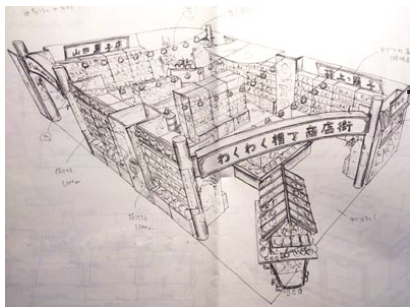

プロモーション出力

屋外の大型プロモーション

普通のトラックをTBS仕様にPR

大型 垂れ幕

陳列PR～展示会PR～屋外PRまで。
 弊社も企画メーカーですので
 メーカー視点での決キメ細かい
 プロモーション制作が可能です。

展示会イベント

画像出力、小規模ブース内装装飾、展示ブース design、装飾、解体

施工&解体

PC design

陳列商品を含むデッサン

画像出力、小規模ブース装飾～受けたまっております。
 TV美術の技術を活かし「商品イメージに合った」装飾を施します。
 もちろん、大型ブースも受け付けております。
 実績イベント：BIGサイト／幕張メッセ：経済産業省ブース、企業ブース等

工場

協力工場直なので敏速な対応、キメ細かい仕上がりが可能となります！