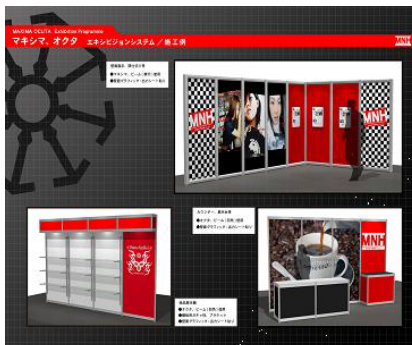

各TV局や、展示会等をやっている木工・画像出力・造形物の作成工場を持っている
 施工業者と共同展開させて頂いております。

陳列PR

陳列棚 Level での商品プロモーションのご相談。店舗、屋外、
 車を使用した、大型プロモーションも受け付けております。
 末端でモノ作りに特化している業者ですので敏速な対応が可能です。

屋外プロモーション

商品プロモーション design

陳列棚プロモーション

プロモーションBOX

プロモーション出力

屋外の大型プロモーション

普通のトラックをTBS仕様にPR

大型 垂れ幕

陳列PR～展示会PR～屋外PRまで。
 弊社も企画メーカーですので
 メーカー視点での決キメ細かい
 プロモーション制作が可能です。

展示会イベント

画像出力、小規模ブース内装装飾、展示ブース design、装飾、解体

施工&解体

PC design

陳列商品を含むデッサン

画像出力、小規模ブース装飾～受けたまっております。
 TV美術の技術を活かし「商品イメージに合った」装飾を施します。
 もちろん、大型ブースも受け付けております。
 実績イベント：BIGサイト／幕張メッセ：経済産業省ブース、企業ブース等

工場

協力工場直なので敏速な対応、キメ細かい仕上がりが可能となります！